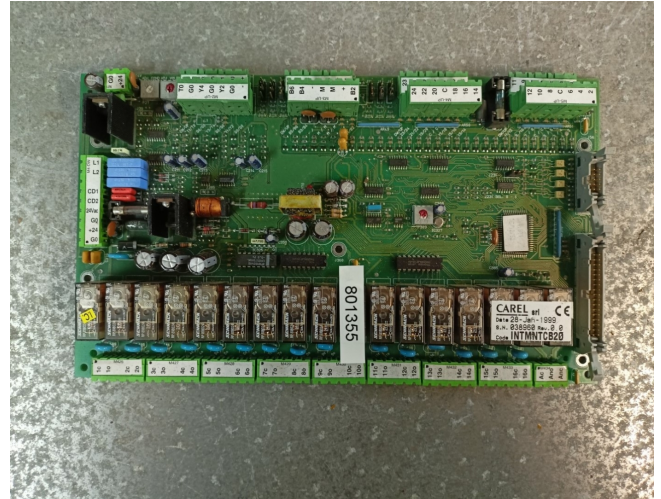

# Carel INTMNTCB20

## Specifications

Marca	Carel
Tipo	INTMNTCB20
Spec.	Module
Stock	3

### Used Carel INTMNTCB20

Used Carel INTMNTCB20 print / module.  
De-installed from a water chiller.